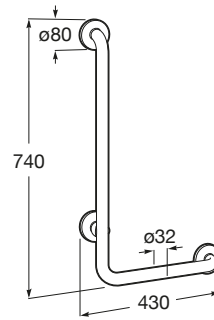

ACCESS

Bară prindere formă I (de stânga). alb

PRE (FĂRĂ TVA) (FĂRĂ TVA)

406,00 LEI

SCHIȚE TEHNICE

CARACTERISTICI

De colț: 90

Diametru mâner (mm): 32

Finisaj: Alb

Format: De colț

MaximumWeightSupportedKG: 150

Număr puncte de fixare: 6

Tip instalare: Montat pe perete

Antivandalism

Access

O colecție destinată grupurilor cu probleme de mobilitate, care au nevoie de soluții ergonomice, versatile și sofisticate pentru spațiul din baie. Calitate, funcționalitate și design pentru bunăstare, confort și comoditate din toate punctele de vedere.